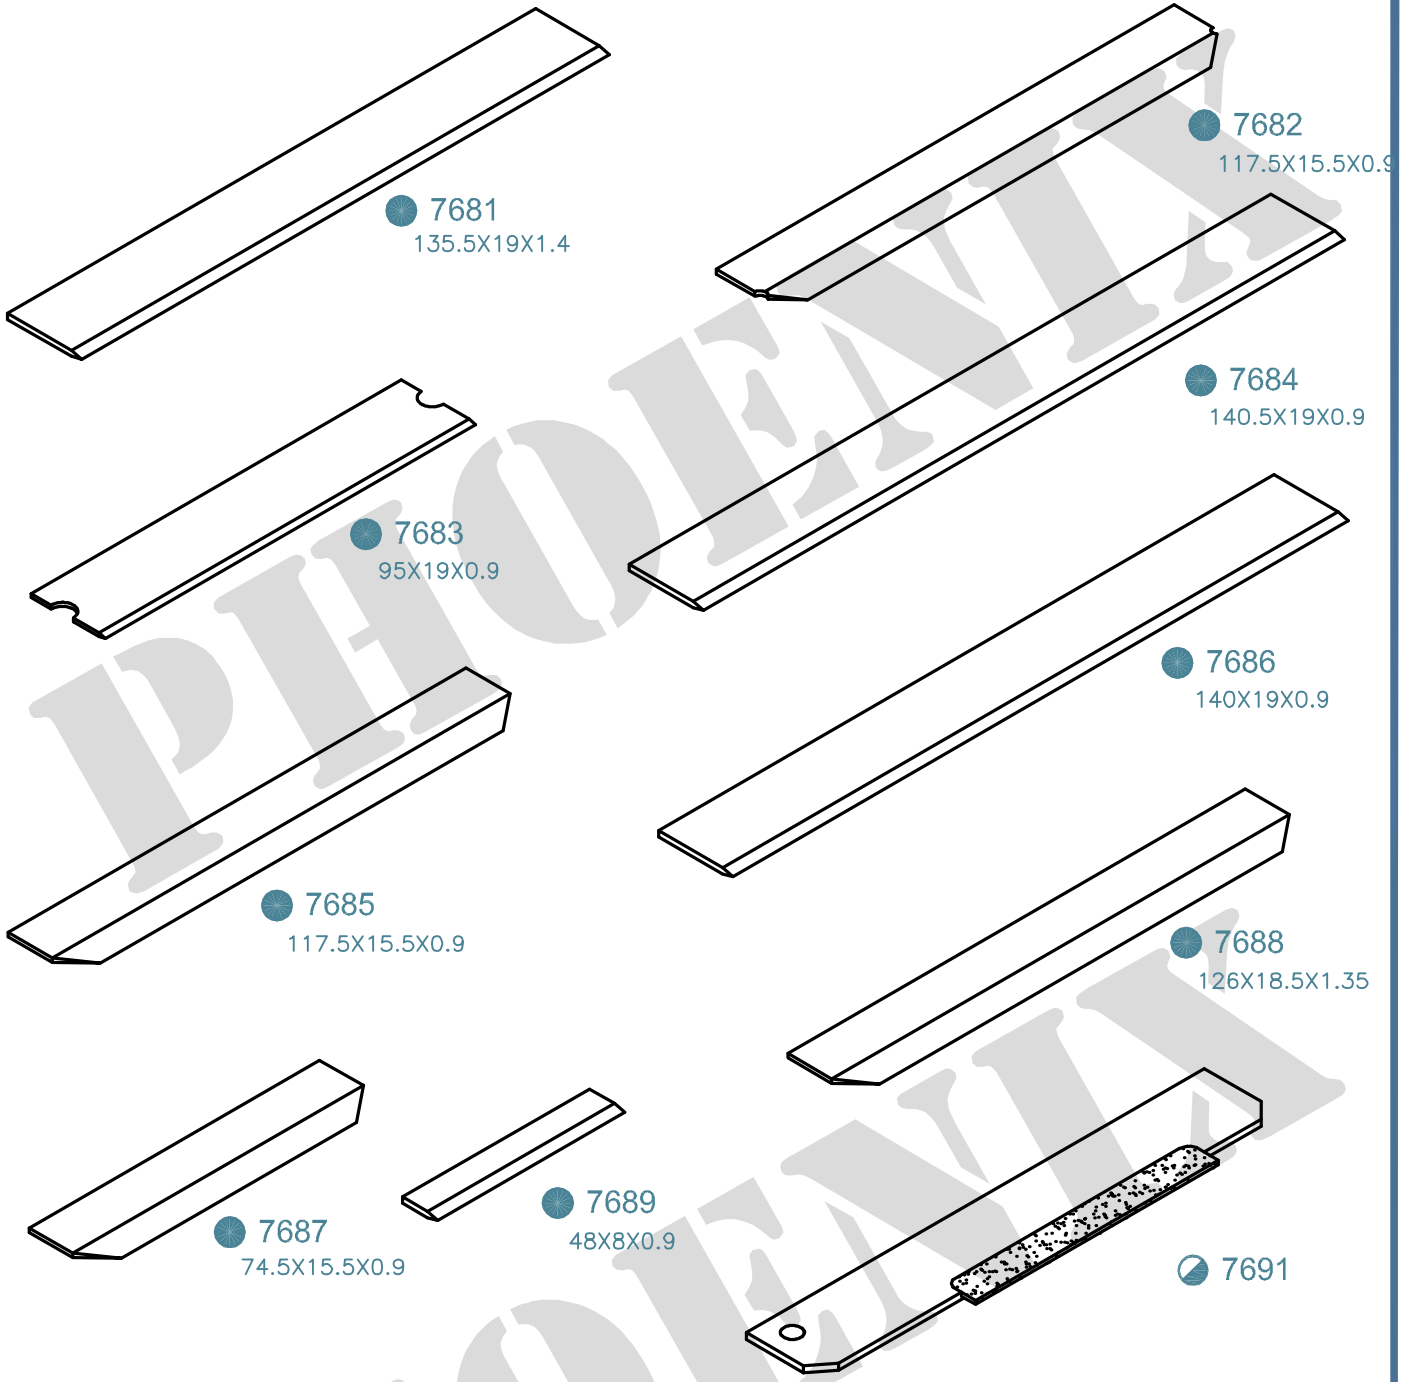

# FOR STAPLE FIBER BLADES

7680

● 7681  
135.5X19X1.4

● 7682  
117.5X15.5X0.9

● 7684  
140.5X19X0.9

● 7683  
95X19X0.9

● 7686  
140X19X0.9

● 7685  
117.5X15.5X0.9

● 7688  
126X18.5X1.35

● 7687  
74.5X15.5X0.9

● 7689  
48X8X0.9

● 7691

# FOR CAPSULE KNIFE

8180 - CAPSULE KNIFE

○ 8182

○ 8126

○ 8228

○ 8139

MATERIAL CODE : ● SOLID CARBIDE , ○ HSS , ◐ BRAZED CARBIDE , ⊙ TIN COATED