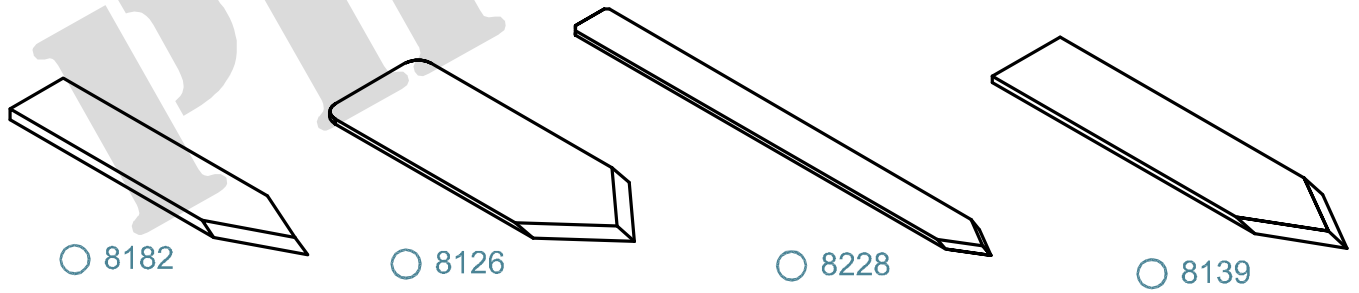

# FOR STAPLE FIBER BLADES

7680

● 7681  
135.5X19X1.4

● 7682  
117.5X15.5X0.9

● 7684  
140.5X19X0.9

● 7683  
95X19X0.9

● 7686  
140X19X0.9

● 7685  
117.5X15.5X0.9

● 7688  
126X18.5X1.35

● 7687  
74.5X15.5X0.9

● 7689  
48X8X0.9

● 7691

# FOR CAPSULE KNIFE

8180 - CAPSULE KNIFE

○ 8182

○ 8126

○ 8228

○ 8139

MATERIAL CODE : ● SOLID CARBIDE , ○ HSS , ◐ BRAZED CARBIDE , ⊙ TIN COATED