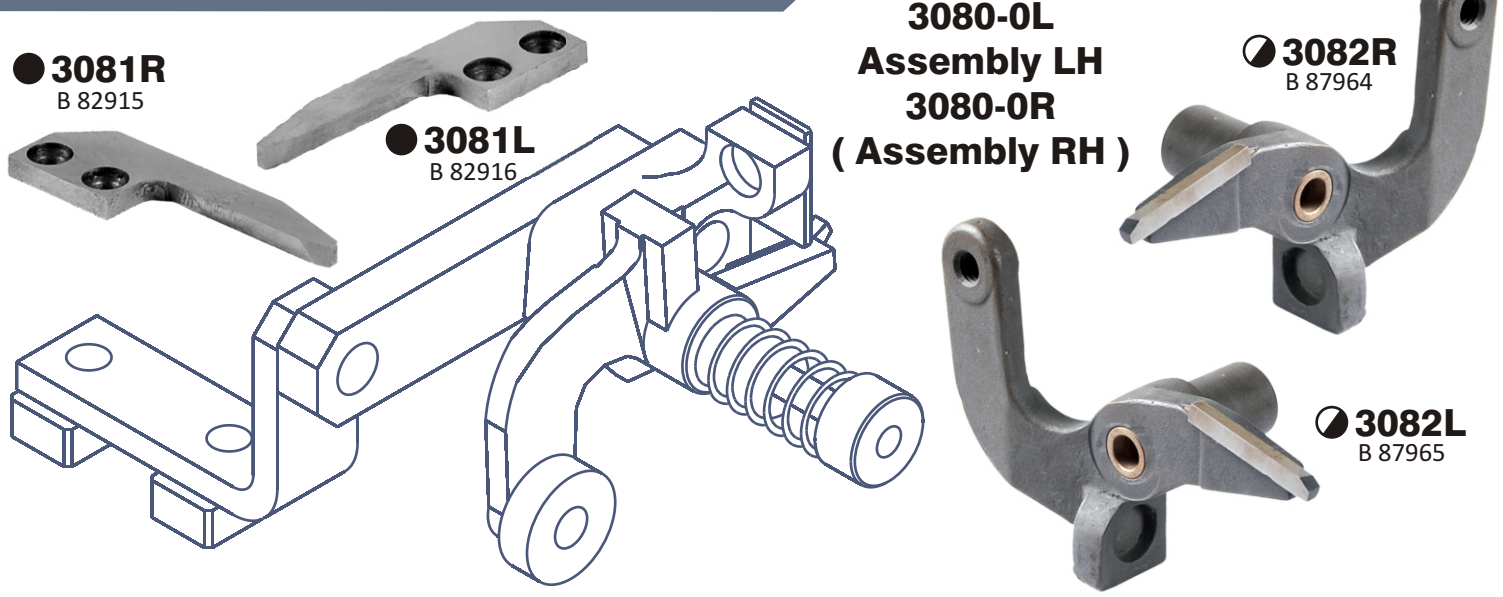

● **3061**
B 87958

◐ **3063**

3070 - Gamma 4R, Gammax 8R (Weft)

● **3072**
BA 210719

◐ **3074**

● **3071**
BA 211564

◐ **3073**

3080 - GTM/GTX, Gamma (Selvedge RH & LH)

● **3081R**
B 82915

● **3081L**
B 82916

3080-0L
Assembly LH
3080-0R
(Assembly RH)

◐ **3082R**
B 87964

◐ **3082L**
B 87965

3090- PGW

● **3091**