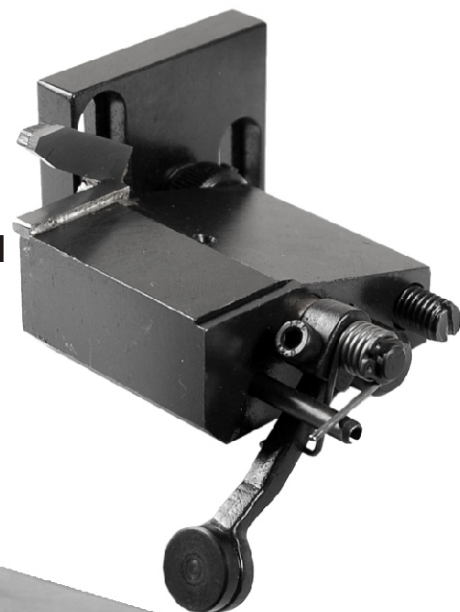

3100 - TIP (Weft)

● **3101**
PAP 39312

● **3102**
PAP 39314

3110 - TIP300 (Weft)

● **3111**

● **3112**

3120 - TP (Selvedge RH & LH)

3121&2-R
Set of cutter RH

3121&2-L
Set of cutter LH

3120-0L
Assembly LH
PBO - 17123

3120-0R
Assembly RH
PBO - 17122

3130-0L
Assembly LH
PAO - 11509

3130-0R
Assembly RH
PAO - 11508

3130 - TP3 (Selvedge RH & LH)

○ **3141**
PAQ - 56818