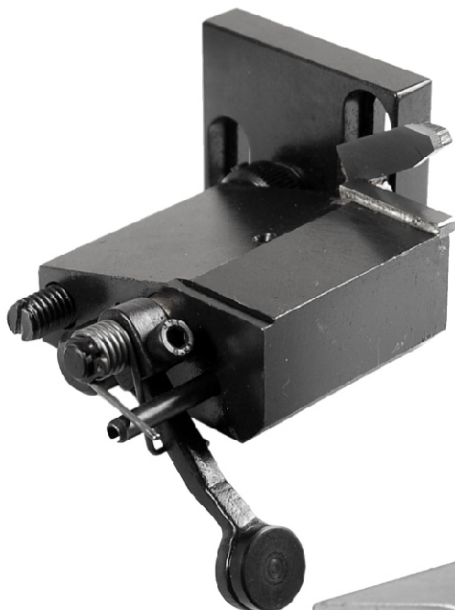

3100 - TIP (Weft)

● **3101**
PAP 39312

● **3102**
PAP 39314

3110 - TIP300 (Weft)

● **3111**

● **3112**

3120 - TP (Selvedge RH & LH)

3121&2-R
Set of cutter RH

3121&2-L
Set of cutter LH

3120-0L
Assembly LH
PBO - 17123

3120-0R
Assembly RH
PBO - 17122

3130-0L
Assembly LH
PAO - 11509

3130-0R
Assembly RH
PAO - 11508

3130 - TP3 (Selvedge RH & LH)

○ **3141**
PAQ - 56818