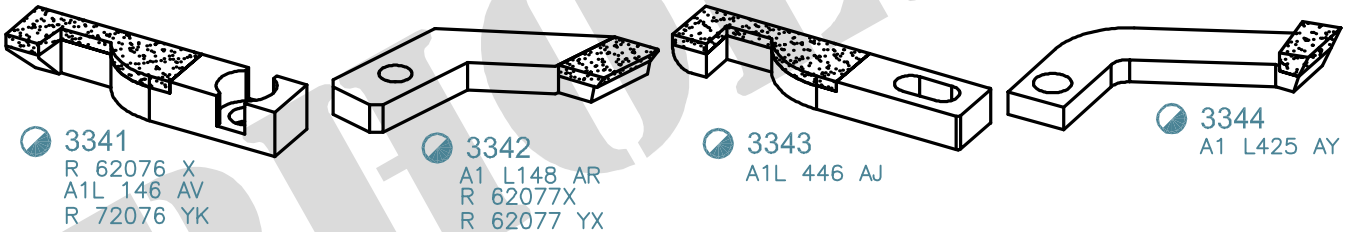

FOR SOMET RAPIER

3300

3300 - 92 / THEMA E11 / SM 93 / EXCEL (SELVEDGE)

3300B-0R
CUTTER ASSEMBLY
TYPE B RH
(3300B-0L)

3300A-0R
CUTTER ASSEMBLY TYPE A RH
(3300A-0L)

3300C-00
CENTER CUTTER ASSEMBLY

● 3301
EWM 023 AY

● 3302

3310 & 3320 - 92 / SM 93 , THEMA 11 (WEFT / POSITIVE)

● 3312
ADY 107 C

● 3311
ADY 106 C

● 3321
ADY 106 BA

● 3322
ADY 109 BA
BDY 109 C

3340 - AC25 (WEFT)

● 3341
R 62076 X
A1L 146 AV
R 72076 YK

● 3342
A1 L148 AR
R 62077X
R 62077 YX

● 3343
A1L 446 AJ

● 3344
A1 L425 AY

3350 - SERRATED EDGE (WEFT)

● 3351

● 3352

MATERIAL CODE : ● SOLID CARBIDE , ○ HSS , ◐ BRAZED CARBIDE , ⊙ TiN COATED