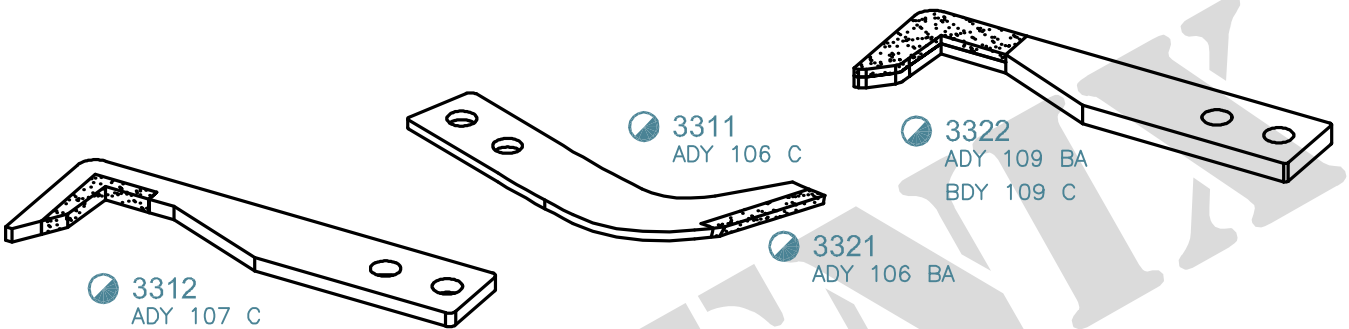

FOR SOMET RAPIER

3300

3300 - 92 / THEMA E11 / SM 93 / EXCEL (SELVEDGE)

3300B-0R
CUTTER ASSEMBLY
TYPE B RH
(3300B-0L)

3300A-0R
CUTTER ASSEMBLY TYPE A RH
(3300A-0L)

3300C-00
CENTER CUTTER ASSEMBLY

● 3301
EWM 023 AY

● 3302

3310 & 3320 - 92 / SM 93 , THEMA 11 (WEFT / POSITIVE)

● 3312
ADY 107 C

● 3311
ADY 106 C

● 3321
ADY 106 BA

● 3322
ADY 109 BA
BDY 109 C

3340 - AC25 (WEFT)

● 3341
R 62076 X
A1L 146 AV
R 72076 YK

● 3342
A1 L148 AR
R 62077X
R 62077 YX

● 3343
A1L 446 AJ

● 3344
A1 L425 AY

3350 - SERRATED EDGE (WEFT)

● 3351

● 3352

MATERIAL CODE : ● SOLID CARBIDE , ○ HSS , ◐ BRAZED CARBIDE , ⊙ TiN COATED