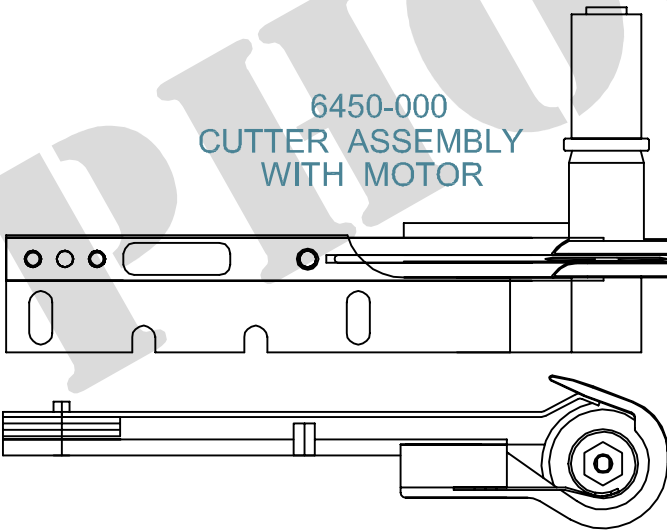

6410 - SMIT GS920F ( SELVEDGE ) 11.2007

● 6411

● 6412

6410-0R  
PQQ148700002

6410-0L  
PQQ148710002

CUTTER ASSEMBLY  
WITH MOTOR

6450 - GS920 , G6500 ROTARY ( WEFT )

6450-000  
CUTTER ASSEMBLY  
WITH MOTOR