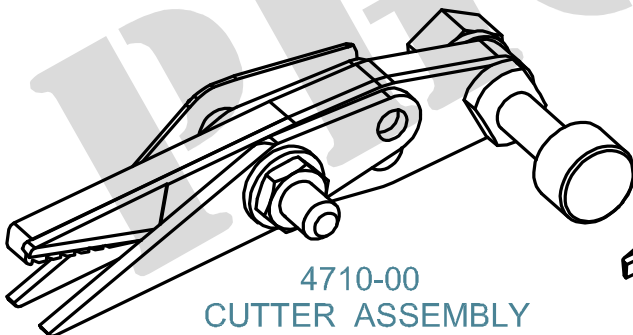

4710-00
CUTTER ASSEMBLY